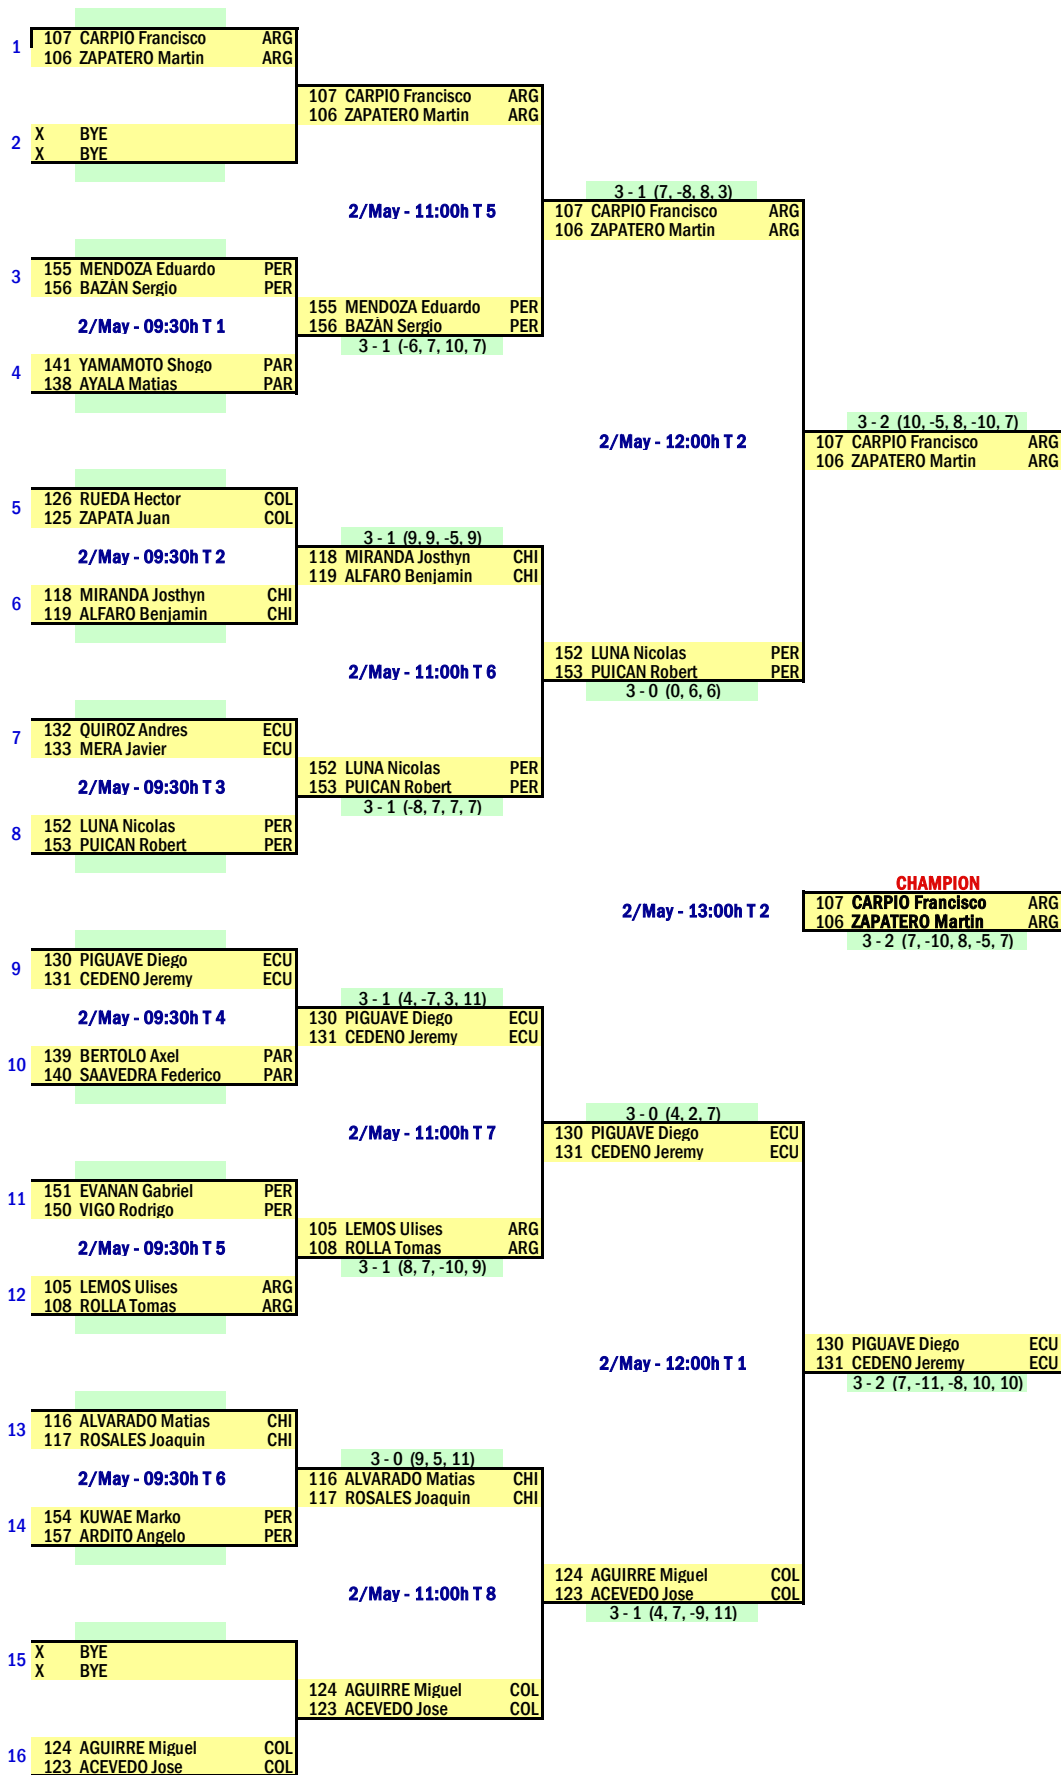

DOBLES U11 MASCULINO

CONFEDERACION SUDAMERICANA DE TENIS DE MESA
Campenato Sudamericano U11 & U13
Lima, Peru , 29 Abril - 3 Mayo del 2016

DOBLES MIXTO U11

1	152 LUNA Nicolas PER 342 LA TORRE Maria PER		152 LUNA Nicolas PER 342 LA TORRE Maria PER		
	X BYE X BYE				3 - 0 (10, 6, 2)
2		2/May - 16:30h T 8			
3	X BYE X BYE		117 ROSALES Joaquin CHI 316 ARANEDA Fernanda CHI		
4	117 ROSALES Joaquin CHI 316 ARANEDA Fernanda CHI			2/May - 17:30h T 2	3 - 0 (10, 8, 9)
5	150 VIGO Rodrigo PER 341 EVANAN Alicia PER		132 QUIROZ Andres ECU 330 BORJA Maria Jose ECU		
	2/May - 15:00h T 1				
6	132 QUIROZ Andres ECU 330 BORJA Maria Jose ECU		132 QUIROZ Andres ECU 330 BORJA Maria Jose ECU		
	2/May - 16:30h T 7				3 - 0 (8, 2, 5)
7	X BYE X BYE		106 ZAPATERO Martin ARG 305 MARINO Naomi ARG		
8	106 ZAPATERO Martin ARG 305 MARINO Naomi ARG				
9	131 CEDENO Jeremy ECU 328 CALDERON Karol ECU			2/May - 18:30h T 2	3 - 0 (10, 4, 7)
	X BYE X BYE		131 CEDENO Jeremy ECU 328 CALDERON Karol ECU		
10		2/May - 16:30h T 6			
11	156 BAZAN Sergio PER 345 MENA Pamela PER		131 CEDENO Jeremy ECU 328 CALDERON Karol ECU		
	2/May - 15:00h T 2				
12	119 ALFARO Benjamin CHI 319 BARRIENTOS Romina CHI		156 BAZAN Sergio PER 345 MENA Pamela PER		
				2/May - 17:30h T 1	
13	154 KUWAE Marko PER 347 LLUFIRE Alheli PER		124 AGUIRRE Miguel COL 322 LOZADA Juliana COL		
	2/May - 15:00h T 3				3 - 0 (8, 6, 7)
14	108 ROLLA Tomas ARG 308 MENDEZ Maitena ARG				
		2/May - 16:30h T 5			
15	X BYE X BYE		124 AGUIRRE Miguel COL 322 LOZADA Juliana COL		
16	124 AGUIRRE Miguel COL 322 LOZADA Juliana COL				
17	130 PIGUAVE Diego ECU 329 BARROS kimberly ECU			2/May - 19:30h T 2	3 - 0 (8, 4, 5)
	X BYE X BYE		130 PIGUAVE Diego ECU 329 BARROS kimberly ECU		
18		2/May - 16:30h T 4			
19	105 LEMOS Ulises ARG 307 PEREYRA Manuela ARG		130 PIGUAVE Diego ECU 329 BARROS kimberly ECU		
	2/May - 15:30h T 6				
20	157 ARDITO Angelo PER 346 YENOBI Ana PER		105 LEMOS Ulises ARG 307 PEREYRA Manuela ARG		
				2/May - 17:30h T 4	3 - 1 (9, -7, 5, 10)
21	153 PUICAN Robert PER 344 SOLAR Isabel PER		130 PIGUAVE Diego ECU 329 BARROS kimberly ECU		
	X BYE X BYE		153 PUICAN Robert PER 344 SOLAR Isabel PER		
22		2/May - 16:30h T 3			
23	X BYE X BYE		116 ALVARADO Matias CHI 318 REYES Macarena CHI		
24	116 ALVARADO Matias CHI 318 REYES Macarena CHI			2/May - 18:30h T 1	3 - 1 (5, 10, -8, 10)
25	151 EVANAN Gabriel PER 343 VARGAS Clarysai PER				
	X BYE X BYE		151 EVANAN Gabriel PER 343 VARGAS Clarysai PER		
26		2/May - 16:30h T 2			
27	133 MERA Javier ECU 331 CARRERA Mayerly ECU		151 EVANAN Gabriel PER 343 VARGAS Clarysai PER		
	2/May - 15:30h T 7				
28	123 ACEVEDO Jose COL 323 LADINO Catalina COL		123 ACEVEDO Jose COL 323 LADINO Catalina COL		
				2/May - 17:30h T 3	3 - 2 (-9, -7, 8, 10, 9)
29	118 MIRANDA Josthyn CHI 317 PEREZ Sofia CHI		118 MIRANDA Josthyn CHI 317 PEREZ Sofia CHI		
	2/May - 15:30h T 8				
30	155 MENDOZA Eduardo PER 348 MENDOZA Karla PER		118 MIRANDA Josthyn CHI 317 PEREZ Sofia CHI		
		2/May - 16:30h T 1			
31	X BYE X BYE		107 CARPIO Francisco ARG 306 FRAGAPANE Sofia ARG		
32	107 CARPIO Francisco ARG 306 FRAGAPANE Sofia ARG