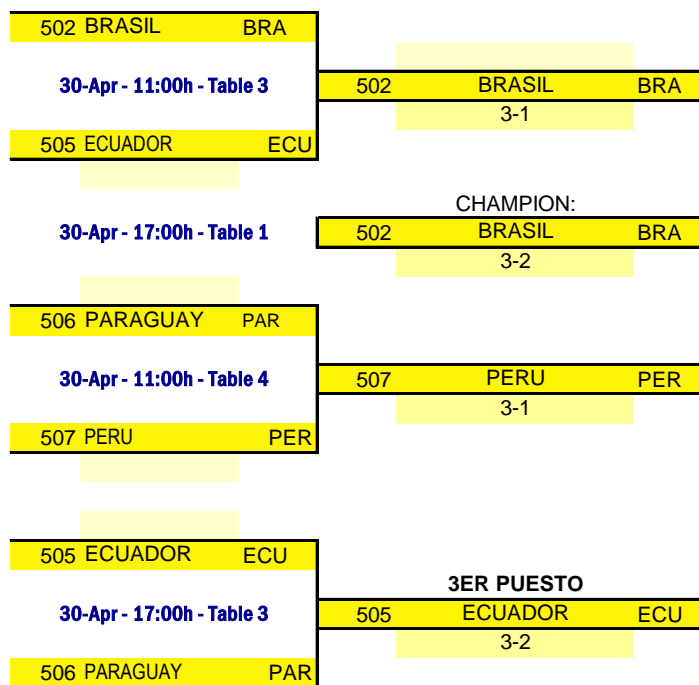

EQUIPOS U13 MASCULINO - PRIMERA ETAPA

Los 2 primeros Equipos avanzan al Main Draw y los dos siguientes a la etapa de consolation
La segunda etapa iniciara el dia sabado 30 de Abril

Day	Time	Table	Match
29-Apr	11:00	2	1-3
29-Apr	15:00	4	1-2
29-Apr	18:30	2	2-3

JUNIOR BOYS - GROUP 1				1	2	3	4
1	502	BRASIL	BRA		3-0	3-1	-
2	504	COLOMBIA	COL	0-3		1-3	-
3	506	PARAGUAY	PAR	1-3	3-1		-
4	x	BYE	0	-	-	-	

Points	Pos.
4	1
2	3
3	2

Day	Time	Table	Match
29-Apr	11:00	1	1-3
		3	2-4
29-Apr	15:00	5	1-2
		6	3-4
29-Apr	18:30	3	1-4
		4	2-3

JUNIOR BOYS - GROUP 2				1	2	3	4
1	501	ARGENTINA	ARG		2-3	0-3	1-3
2	505	ECUADOR	ECU	3-2		0-3	3-1
3	507	PERU	PER	3-0	3-0		3-0
4	503	CHILE	CHI	3-1	1-3	0-3	

Points	Pos.
3	4
5	2
6	1
4	3

EQUIPOS U13 MASCULINO - MAIN DRAW