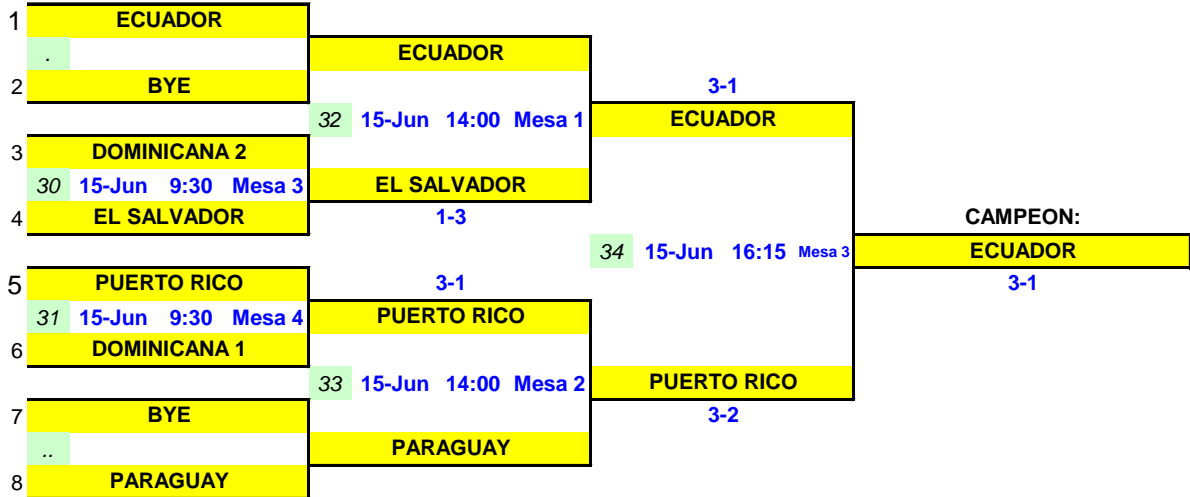

EQUIPOS FEMENINO U-15 ELIMINACIÓN SENCILLA