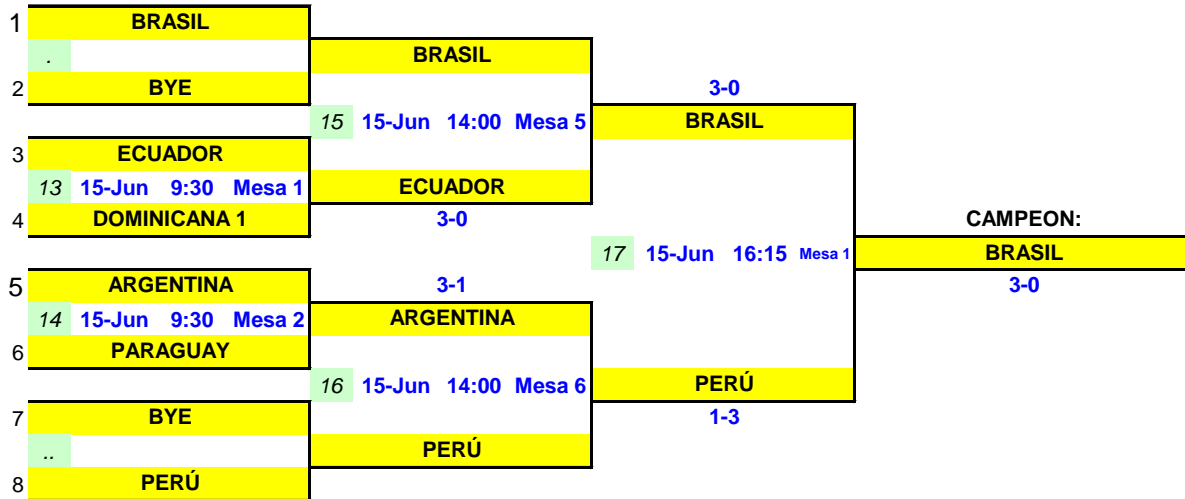

GRUPOS PRELIMINARES EQUIPOS

Round	Match	Day	Time	Table
1	1-3	14-Jun	9:30	1 0
2	1-2	14-Jun	11:30	5 0
3	2-3	14-Jun	16:30	3 0

MASCULINO SUB-15 - GRUPO 1					BRA	DOM2	PAR	0	PTS	POS
1	BRASIL	BRA				3-0	3-0	-	4	1
2	DOMINICANA 2	DOM2	0-3			1-3	-		2	3
3	PARAGUAY	PAR	0-3	3-1			-		3	2
4	BYE	0	-	-	-					

Round	Match	Day	Time	Table
1	1-3	14-Jun	9:30	2 0
2	1-2	14-Jun	11:30	6 0
3	2-3	14-Jun	16:30	4 0

MASCULINO SUB-15 - GRUPO 2					PER	DOM1	MEX	0	PTS	POS
1	PERÚ	PER				3-0	3-1	-	4	1
2	DOMINICANA 1	DOM1	0-3			3-2	-		3	2
3	MEXICO	MEX	1-3	2-3			-		2	3
4	BYE	0	-	-	-					

Round	Match	Day	Time	Table
1	1-3 2-4	14-Jun	9:30	3 4
2	1-2 3-4	14-Jun	11:30	7 8
3	1-4 2-3	14-Jun	16:30	1 2

MASCULINO SUB-15 - GRUPO 3					ECU	ARG	GUA	PUR	PTS	POS
1	ECUADOR	ECU				2-3	3-0	3-1	5	2
2	ARGENTINA	ARG	3-2			3-0	3-0		6	1
3	GUATEMALA	GUA	0-3	0-3			0-3		3	4
4	PUERTO RICO	PUR	1-3	0-3	3-0				4	3

Round	Match	Day	Time	Table
1	1-3	14-Jun	9:30	5 0
2	1-2	14-Jun	11:30	1 0
3	2-3	14-Jun	16:30	7 0

FEMENINO SUB-15 - GRUPO 1					ECU	DOM1	GUA	0	PTS	POS
1	ECUADOR	ECU				3-1	3-2	-	4	1
2	DOMINICANA 1	DOM1	1-3			3-0	-		3	2
3	GUATEMALA	GUA	2-3	0-3			-		2	3
4	BYE	0	-	-	-					

Round	Match	Day	Time	Table
1	1-3	14-Jun	9:30	6 0
2	1-2	14-Jun	11:30	2 0
3	2-3	14-Jun	16:30	8 0

FEMENINO SUB-15 - GRUPO 2					PAR	ARG	DOM2	0	PTS	POS
1	PARAGUAY	PAR				3-1	3-0	-	4	1
2	ARGENTINA	ARG	1-3			2-3	-		2	3
3	DOMINICANA 2	DOM2	0-3	3-2			-		3	2
4	BYE	0	-	-	-					

Round	Match	Day	Time	Table
1	1-3 2-4	14-Jun	9:30	7 8
2	1-2 3-4	14-Jun	11:30	3 4
3	1-4 2-3	14-Jun	16:30	5 6

FEMENINO SUB-15 - GRUPO 3					ESA	PER	MEX	PUR	PTS	POS
1	EL SALVADOR	ESA				3-1	3-1	0-3	5	2
2	PERÚ	PER	1-3			3-1	2-3		4	3
3	MÉXICO	MEX	1-3	1-3			1-3		3	4
4	PUERTO RICO	PUR	3-0	3-2	3-1				6	1

EQUIPOS MASCULINO U-15 ELIMINACIÓN SENCILLA