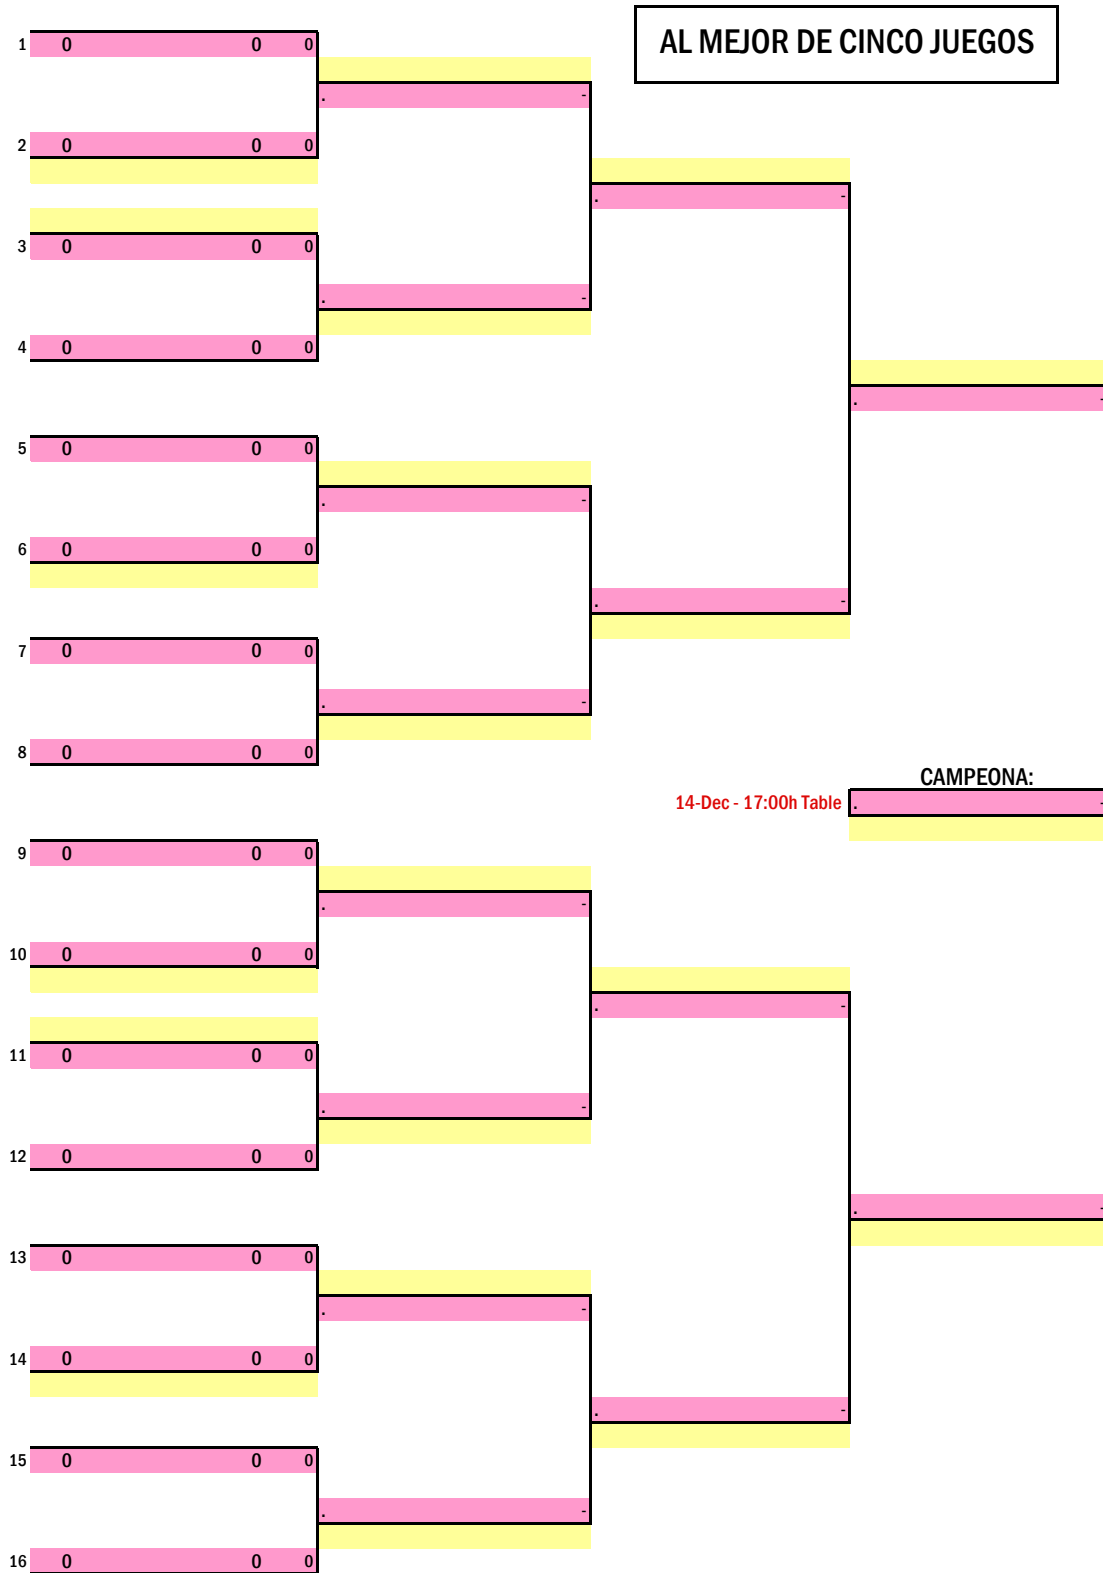

## INDIVIDUAL FEMENINO SUB 11 - LLAVE FINAL

1	333 OLAYA, FIORELLA	ECU			<b>AL MEJOR DE CINCO JUEGOS</b>
			333 OLAYA, FIORELLA	ECU	
2	X Bye	0			
			20-May - 11:30h Table		
3	347 LAZON, VALENTINA	PER			
			20-May - 9:00h Table		
4	316 MONTECINO, MARTINA	CHI			
			20-May - 14:00h Table		
5	310 SARDA, MAHAYLA	BRA			
			20-May - 9:00h Table		
6	332 MENENDEZ, MAYBELLINE	ECU			
			20-May - 11:30h Table		
7	317 RIOS, MARTINA	CHI			
			20-May - 9:00h Table		
8	331 BORJA, MARIA JOSE	ECU			
			20-May - 15:30h Table		<b>CAMPEONA:</b>
9	348 MENDOZA, KARLA	PER			
			20-May - 9:00h Table		
10	304 SANCHI, CANDELA	ARG			
			20-May - 11:30h Table		
11	327 RUIZ, MARIANA	COL			
			20-May - 9:00h Table		
12	311 SHIRAY, KARINA	BRA			
			20-May - 14:00h Table		
13	309 FIORE, BEATRIZ	BRA			
			20-May - 9:00h Table		
14	346 COLQUE, NOELIA JAZMIN	PER			
			20-May - 11:30h Table		
15	X Bye	0			
			330 ARELLANO, ANGELICA	ECU	
16	330 ARELLANO, ANGELICA	ECU			

## INDIVIDUAL MASCULINO SUB 11 - LLAVE FINAL

AL MEJOR DE CINCO JUEGOS

119 ALVARADO, FELIPE	CHI	20.May - 10:30h Table		
133 GONZALEZ, JUAN	ECU		20.May - 12:00h Table	
102 SERRA, SANTIAGO	ARG	20.May - 10:30h Table		
157 MORENO, JUAN CARLOS	PER		20.May - 14:00h Table	
136 ROBAYO, JOSHUA	ECU	20.May - 10:30h Table		
128 OTALVARO, EMANUEL	COL	20.May - 9:30h Table		
103 VIDELA, IGNACIO	ARG		20.May - 12:00h Table	
121 PEREA, MARIANO	CHI	20.May - 10:30h Table		
113 ANDRADE, AUGUSTO	BRA		20.May - 15:30h Table	CAMPEÓN:
101 BASSO, VALENTIN	ARG	20.May - 10:30h Table		
134 IBARRA, HENRY	ECU	20.May - 9:30h Table		
160 VERA, GONZALO	PER		20.May - 12:00h Table	
122 VILLEGAS, FRANCISCO	CHI	20.May - 10:30h Table		
114 ELISEO, CAIO	BRA		20.May - 14:00h Table	
127 BEDOYA, SEBASTIAN	COL	20.May - 10:30h Table		
120 FLORES, GABRIEL	CHI		20.May - 12:00h Table	
159 PERALES, JOSE ANTONIO	PER	20.May - 10:30h Table		
135 ORROLA, SEBASTIAN	ECU			

**INDIVIDUAL FEMENINO SUB 13 - LLAVE FINAL**

**INDIVIDUAL MASCULINO SUB 13 - LLAVE FINAL**