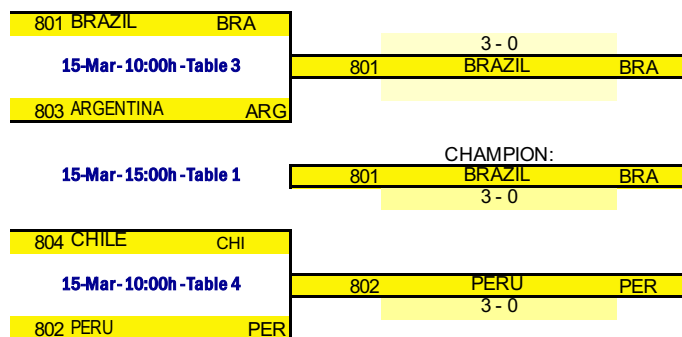

CONFEDERACION SUDAMERICANA DE TENIS DE MESA
XXVIII Campeonato Sudamericano Infantil - Juvenil
Santiago, Chile, 14 - 18 Marzo del 2019

EQUIPOS INFANTIL FEMENINO - PRIMERA ETAPA

Los 2 primeros Equipos avanzan al Main Draw y los dos siguientes a la etapa de consolation
Sorteo de la Segunda etapa despues de terminado el ultimo partido.

Day	Time	Table	Match
14-Mar	09:00	3	1-3
14-Mar	12:00	1	1-2
14-Mar	16:00	2	2-3

INFANTIL DAMAS - GROUP 1				1	2	3
1	801	BRAZIL	BRA		3-1	3-0
2	804	CHILE	CHI	1-3		3-1
3	806	ECUADOR	ECU	0-3	1-3	

Points	Pos.
4	1
3	2
2	3

Day	Time	Table	Match
14-Mar	09:00	4	1-3
14-Mar	12:00	2	1-2
14-Mar	16:00	3	2-3

INFANTIL DAMAS - GROUP 2				1	2	3
1	802	PERU	PER		3-2	3-0
2	803	ARGENTINA	ARG	2-3		3-0
3	805	PARAGUAY	PAR	0-3	0-3	

Points	Pos.
4	1
3	2
2	3

EQUIPOS INFANTIL FEMENINO - MAIN DRAW