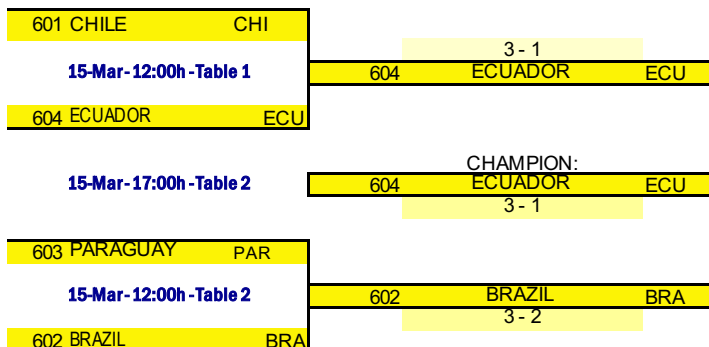

CONFEDERACION SUDAMERICANA DE TENIS DE MESA
XXVIII Campeonato Sudamericano Infantil - Juvenil
Santiago, Chile, 14 - 18 Marzo del 2019

EQUIPOS JUVENIL FEMENINO - PRIMERA ETAPA

Los 2 primeros Equipos avanzan al Main Draw y los dos siguientes a la etapa de consolation
Sorteo de la Segunda etapa despues de terminado el ultimo partido.

Day	Time	Table	Match
14-Mar	10:30	3	1-3
14-Mar	14:30	1	1-2
14-Mar	17:30	2	2-3

JUVENIL FEMENINO - GROUP 1				1	2	3
1	601	CHILE	CHI		3-2	3-0
2	603	PARAGUAY	PAR	2-3		3-0
3	605	PERU	PER	0-3	0-3	

Points	Pos.
4	1
3	2
2	3

Day	Time	Table	Match
14-Mar	10:30	4	1-3
14-Mar	14:30	2	1-2
14-Mar	17:30	3	2-3

JUVENIL FEMENINO - GROUP 2				1	2	3
1	602	BRAZIL	BRA		3-0	3-0
2	604	ECUADOR	ECU	0-3		3-1
3	606	ARGENTINA	ARG	0-3	1-3	

Points	Pos.
4	1
3	2
2	3

EQUIPOS JUVENIL FEMENINO - MAIN DRAW